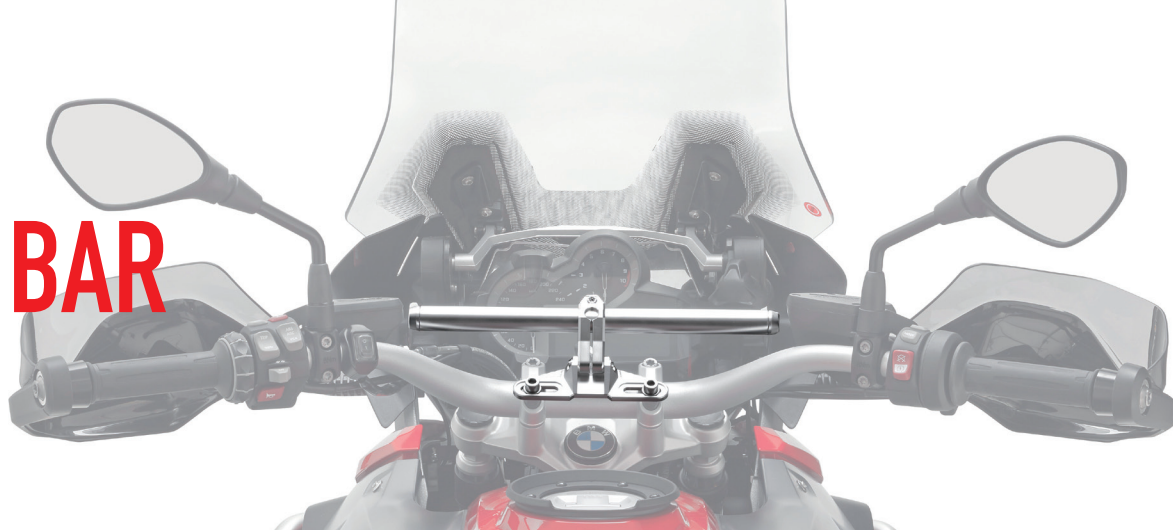

S900A SMART BAR

Supporto universale da manubrio in alluminio, per il fissaggio di portanavigatori e portasmartphone. Da abbinare ai kit viteria specifici __ SKIT. Il tubolare in alluminio può essere ridotto tagliandolo alla misura desiderata.

S900A

Universal aluminum handle bar to install GPS holders, Smartphone holders, electronic device holders for road use. To be combined with the specific screw kits __ SKIT. The aluminum bar can be custom sized by the user to ensure a suitable fit.