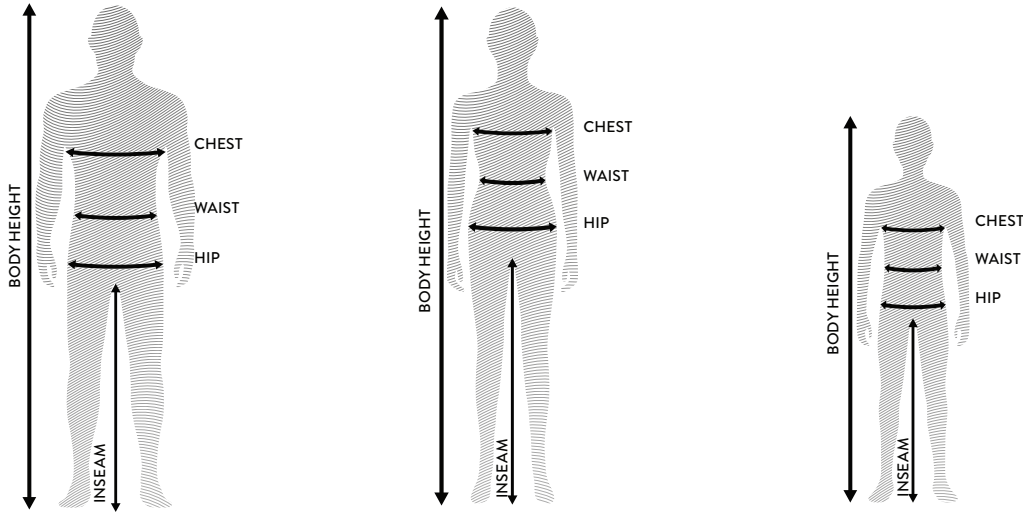

SIZE CHART APPAREL

MEN

UNISEX	XS		S		M		L		XL		2XL		3XL		4XL		5XL	
GERMANY	44		46		48/50		50/52		52/54		54/56		58/60		60/62		62/64	
FRANCE	46		48		50/52		52/54		54/56		56/58		60/62		62/64		64/66	
FITTING	CM	IN	CM	IN	CM	IN	CM	IN	CM	IN	CM	IN	CM	IN	CM	IN	CM	IN
BODY HEIGHT	164 - 168	64.6 - 66.1	168 - 173	66.1 - 68.1	173 - 179	68.1 - 70.5	179 - 185	70.5 - 72.8	182 - 188	71.7 - 74	185 - 191	72.8 - 75.2	188 - 194	74 - 76.4	191 - 197	75.2 - 77.6	194 - 200	76.4 - 78.7
CHEST	89 - 93	35 - 36.6	93 - 97	36.6 - 38.2	97 - 102	38.2 - 40.2	102 - 108	40.2 - 42.5	108 - 114	42.5 - 44.9	114 - 120	44.9 - 47.2	120 - 126	47.2 - 49.6	126 - 132	49.6 - 52	132 - 138	52 - 54.3
WAIST	80 - 86	31.5 - 33.9	84 - 90	33.1 - 35.4	90 - 94	35.4 - 37	94 - 98	37 - 38.6	98 - 104	38.6 - 40.9	104 - 110	40.9 - 43.3	110 - 116	43.3 - 45.7	116 - 122	45.7 - 48	120 - 126	47.2 - 49.6
HIP	90 - 95	35.4 - 37.4	95 - 99	37.4 - 39	99 - 103	39 - 40.6	103 - 107	40.6 - 42.1	107 - 113	42.1 - 44.5	113 - 119	44.5 - 46.9	119 - 125	46.9 - 49.2	125 - 131	49.2 - 51.6	131 - 137	51.6 - 53.9
INSEAM	80 - 81	31.5 - 31.9	81 - 82	31.9 - 32.3	82 - 83	32.3 - 32.7	83 - 84	32.7 - 33.1	84 - 85	33.1 - 33.5	85 - 86	33.5 - 33.9	86 - 87	33.9 - 34.3	87 - 88	34.3 - 34.6	88 - 89	34.6 - 35