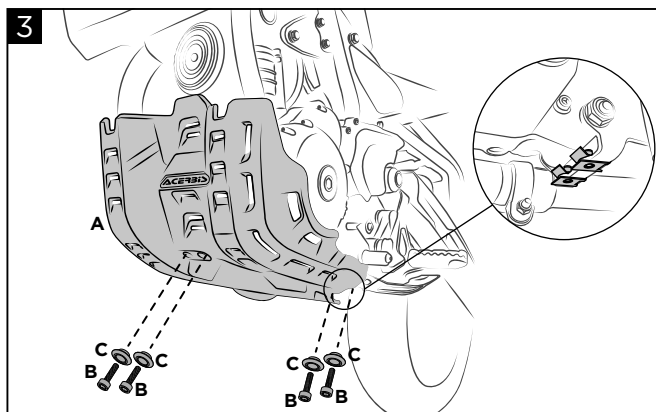

## SKID PLATE ROYAL ENFIELD HIMALAYAN 450 SOTTOMOTORE ROYAL ENFIELD HIMALAYAN 450

COD. 500009434

**Remove the original skid plate.**  
Rimuovere il sottomotore originale.

**Mount the clips (D) on the frame bracket as shown in the figure, taking care to match the holes.**  
Montare le clips (D) sulla staffa del telaio come mostrato in figura, facendo attenzione a far combaciare i fori.

**Mount the Acerbis skid plate (A) and secure it using the screws (B) and the bushings (C).**  
Montare il sottomotore Acerbis (A) e fissarlo tramite le viti (B) e le boccole (C).