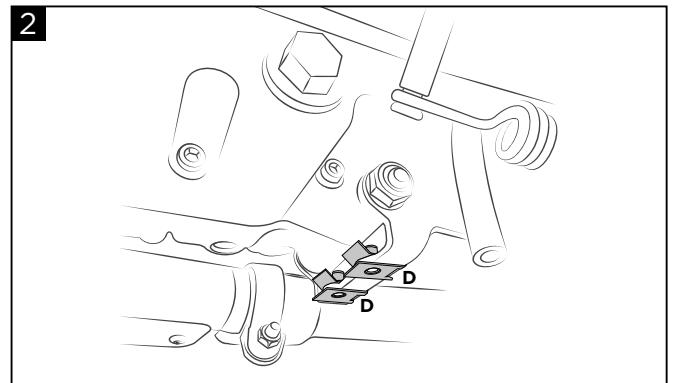

## SKID PLATE ROYAL ENFIELD HIMALAYAN 450 SOTTOMOTORE ROYAL ENFIELD HIMALAYAN 450

COD. 500009434

**Remove the original skid plate.**  
Rimuovere il sottomotore originale.

**Mount the clips (D) on the frame bracket as shown in the figure, taking care to match the holes.**  
Montare le clips (D) sulla staffa del telaio come mostrato in figura, facendo attenzione a far combaciare i fori.

**Mount the Acerbis skid plate (A) and secure it using the screws (B) and the bushings (C).**  
Montare il sottomotore Acerbis (A) e fissarlo tramite le viti (B) e le boccole (C).