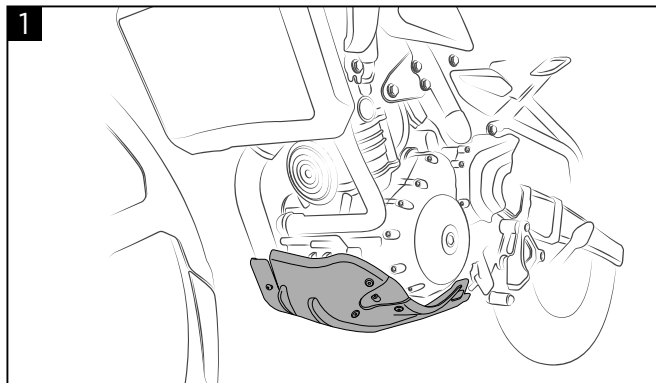

## SKID PLATE ROYAL ENFIELD HIMALAYAN 450 SOTTOMOTORE ROYAL ENFIELD HIMALAYAN 450

COD. 500009434

**Remove the original skid plate.**  
Rimuovere il sottomotore originale.

**Mount the clips (D) on the frame bracket as shown in the figure, taking care to match the holes.**  
Montare le clips (D) sulla staffa del telaio come mostrato in figura, facendo attenzione a far combaciare i fori.

**Mount the Acerbis skid plate (A) and secure it using the screws (B) and the bushings (C).**  
Montare il sottomotore Acerbis (A) e fissarlo tramite le viti (B) e le boccole (C).