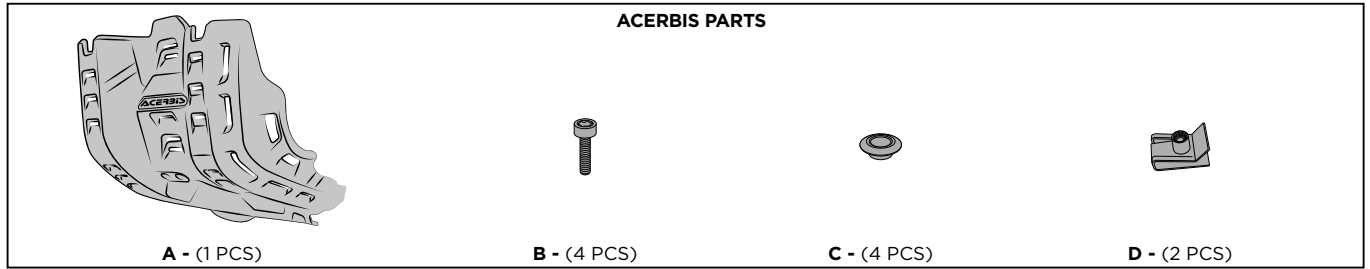

## SKID PLATE ROYAL ENFIELD HIMALAYAN 450 SOTTOMOTORE ROYAL ENFIELD HIMALAYAN 450

COD. 500009434

**Remove the original skid plate.**  
Rimuovere il sottomotore originale.

**Mount the clips (D) on the frame bracket as shown in the figure, taking care to match the holes.**  
Montare le clips (D) sulla staffa del telaio come mostrato in figura, facendo attenzione a far combaciare i fori.

**Mount the Acerbis skid plate (A) and secure it using the screws (B) and the bushings (C).**  
Montare il sottomotore Acerbis (A) e fissarlo tramite le viti (B) e le boccole (C).